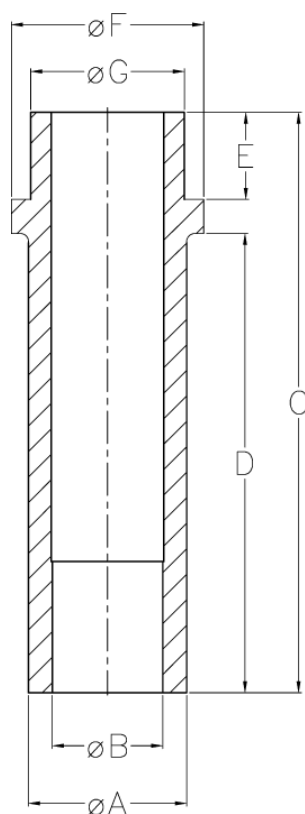

Varenummer: 126210270300  
Beskrivelse: Førebøsning 621 0 270.300  
For M27

## Mål

A = 35 +/- 0,1

B = 27,1 +0,1

C = 91.5

D = 60

E = 21.5

F = 48

G = 39 r6